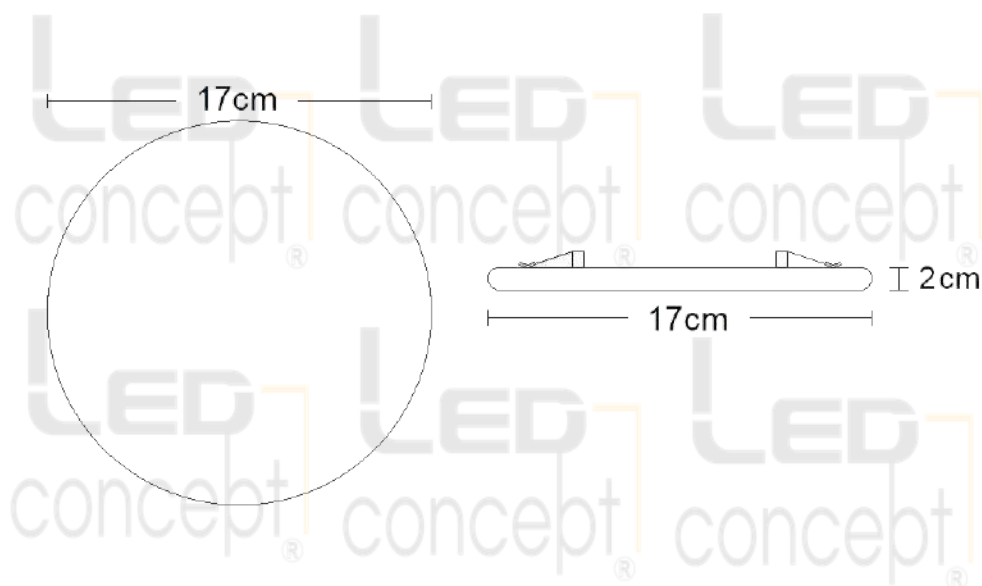

## DESCRIPCIÓN

Empotrado redondo ajustable con Tecnología LED, se adapta a diferentes ajustes de cada aplicación a bote o a caja galvanizada, apto para uso en entornos interiores, resistente a la corrosión, de fácil instalación, esmaltado en color blanco.

## CARACTERÍSTICAS ELÉCTRICAS

Código	SP02465RRW
Potencia	24W
Tensión	120-277V~50/60Hz
Ángulo de Apertura	120°
Temperatura de Trabajo	-20°C a 40°C

## CARACTERÍSTICAS FÍSICAS

Color	Blanco
Montaje	Empotrar Ajustable
Difusor	Opalino
Material	Aluminio

## DIMENSIONES